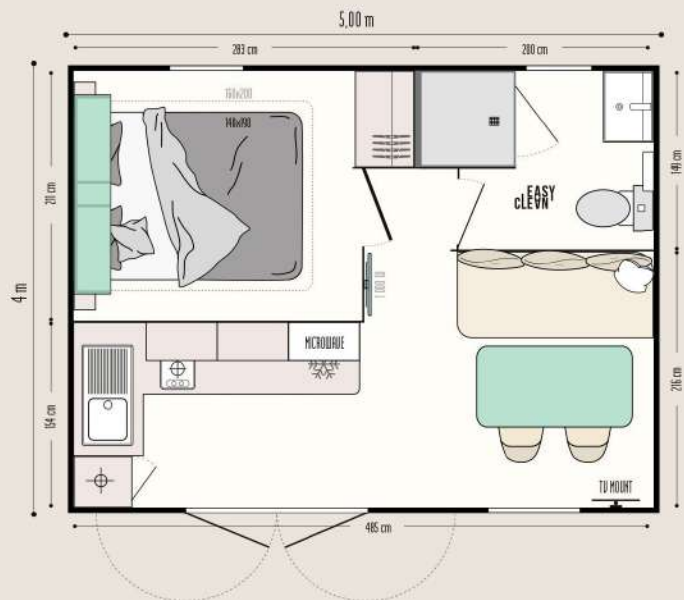

Základní info

- Detektor kouře s garancí 10 let
- Vnitřní 100% LED osvětlení
- Elektrické topení
- 35kg/m³ matrace s antibakteriálním hypoalergenním potahem
- Linoleum bez ftalátů

- Kuchyňská linka na nožičkách s krycími lištami
- Páková baterie se spořičem průtoku (7l/min)
- Zásuvka na TV
- Vyrobeno podle norem EU
- Ohřev vody se systémem HydroPower
- EKO certifikát

Hlavní přednosti

- Velká ložnice se spoustou uložného prostoru
- Přístup na terasu přímo z kuchyně
- Doukřídle dveře
- Útulný prostor

TOP vlastnosti

- Další lůžko v obývací části
- Možnost další ložnice díky oddělovacím závěsům
- Velká postel v ložnici (160 x 200cm)

17.80 m²

Dvoulůžko

5.00 x 4 m

1 Koupelna