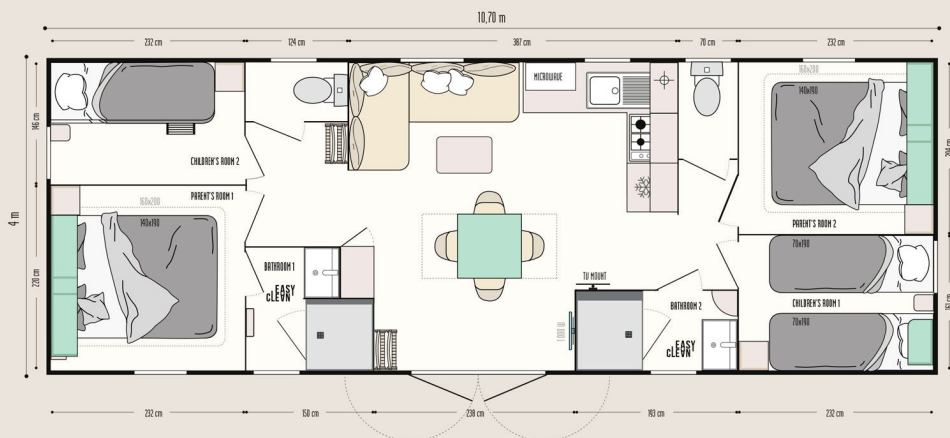

- Kuchyňská linka na nožičkách s krycími lištami
- Páková baterie se spořičem průtoku (7l/min)
- Zásuvka na TV
- Vyrobeno podle norem EU
- Ohřev vody se systémem HydroPower
- EKO certifikát