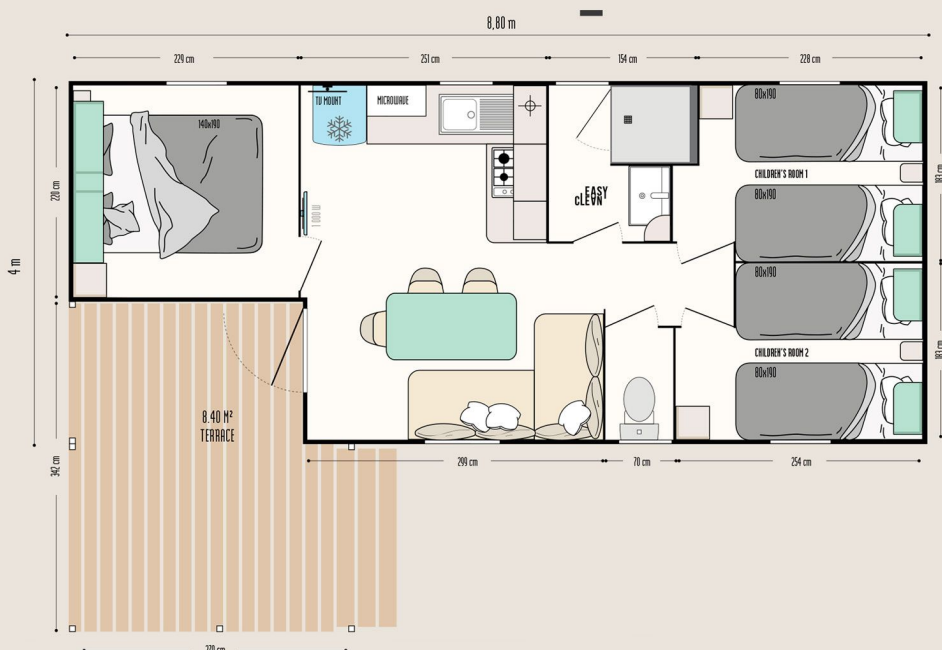

- Kuchyňská linka na nožičkách s krycími lištami
- Páková baterie se spořičem průtoku (7l/min)
- Zásuvka na TV
- Vyrobeno podle norem EU
- Ohřev vody se systémem HydroPower
- EKO certifikát