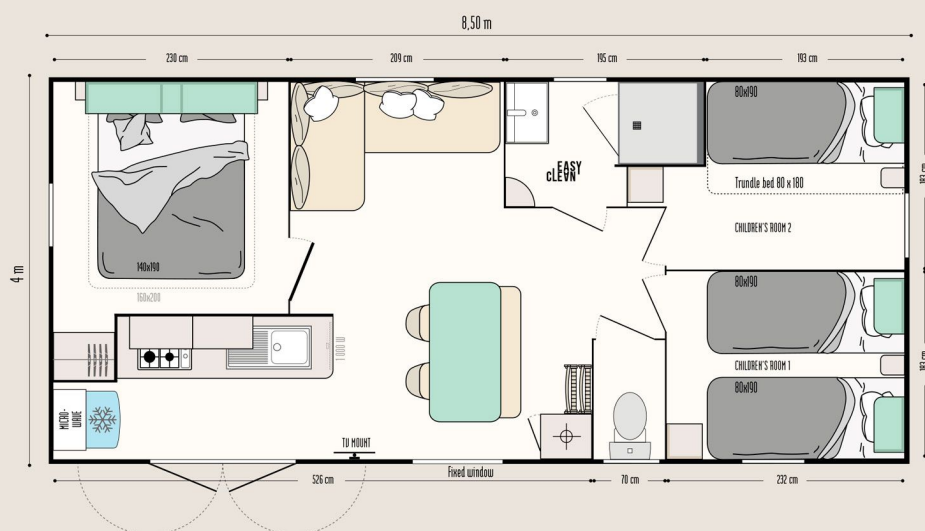

Riviera 3

IRM
IDÉALE RÉSIDENCE MOBILE

Základní info

1. Detektor kouře s garancí 10 let
   - Vnitřní 100% LED osvětlení
   - Elektrické topení
   - 35kg/m³ matrace s antibakteriálním hypoalergenním potahem
   - Linoleum bez ftalátů
3. Kuchyňská linka na nožičkách s krycími lištami
   - Páková baterie se spořičem průtoku (7l/min)
   - Zásuvka na TV
   - Vyrobeno podle norem EU
   - Ohřev vody se systémem HydroPower
   - EKO certifikát

Hlavní přednosti

- Kuchyň s přímým vstupem na terasu
- Dobře uspořádaný a pohodlný prostor
- Uvítací salonek s velkým stolem, židlemi a lavicí

TOP vlastnosti

Multifunkční ergonomická postel 160 x 200 cm v hlavní ložnici
Francouzská okna místo klasických v obývací části

30.50 m²

6 osob

8.50 x 4 m

1 Koupelna